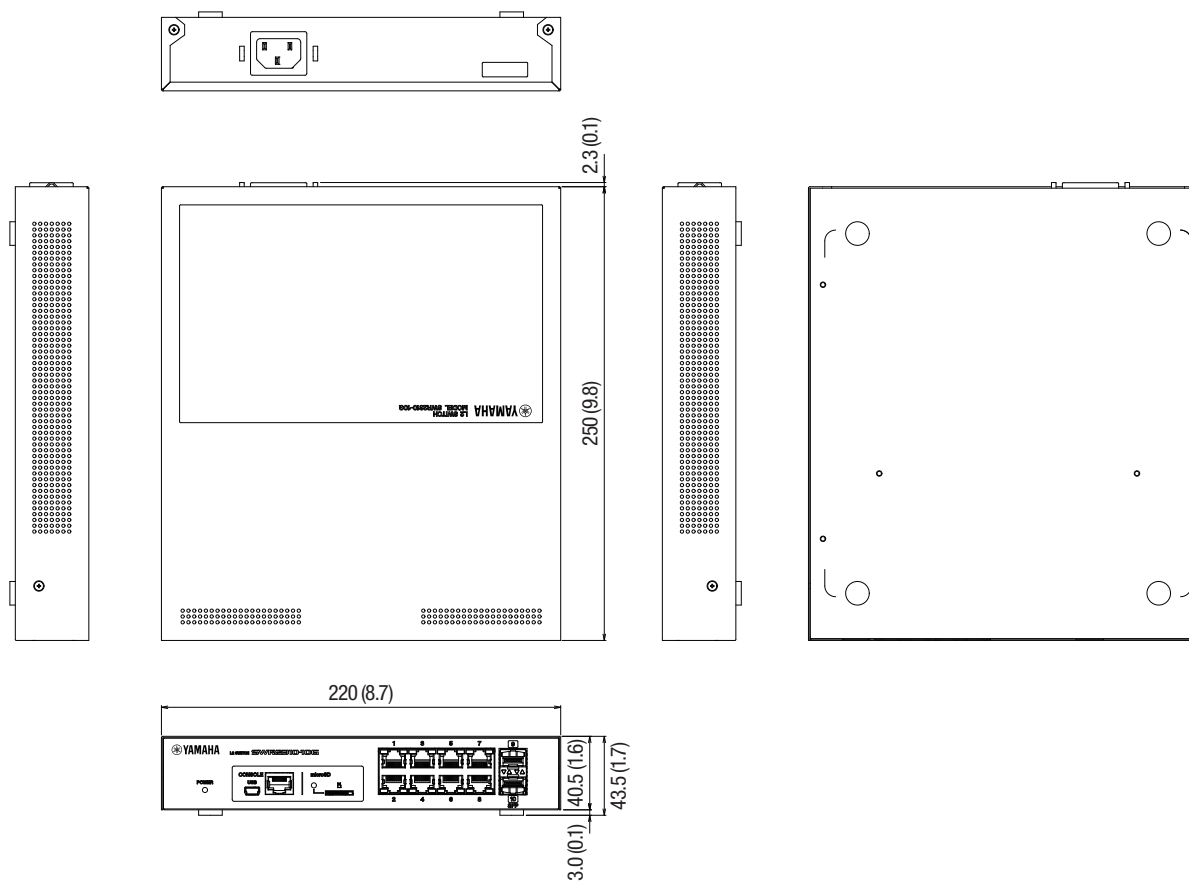

Dimensions / 寸法図

SWR2310-10G

Unit: mm (inch)

Dimensions / 寸法図

SWR2310-18GT

Unit: mm (inch)

Dimensions / 寸法図

SWR2310-28GT

Unit: mm (inch)