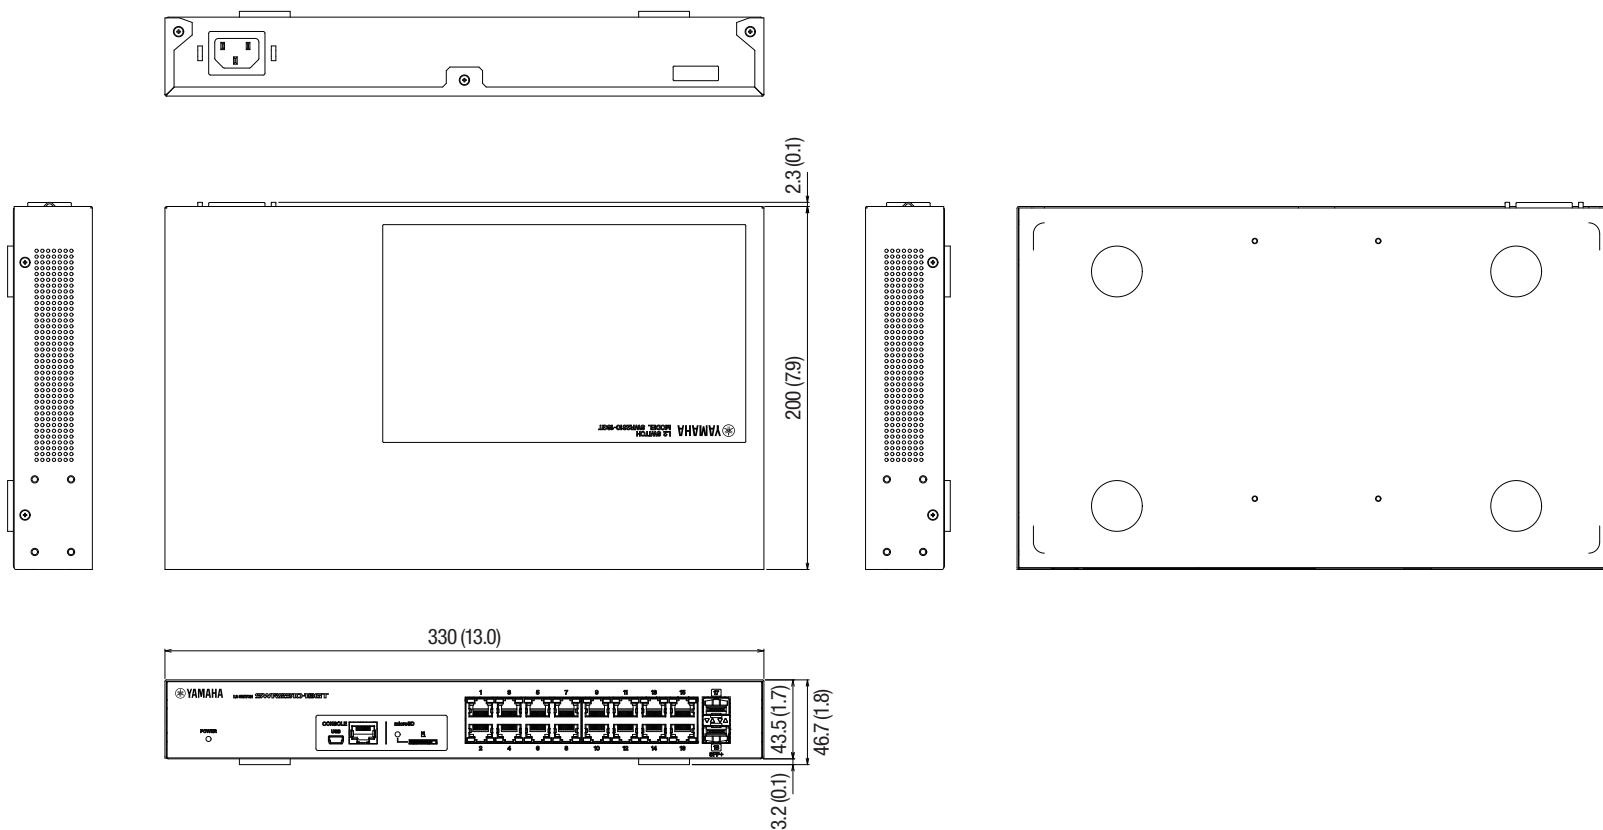

Dimensions / 寸法図

SWR2310-10G

Unit: mm (inch)

Dimensions / 寸法図

SWR2310-18GT

Unit: mm (inch)

Dimensions / 寸法図

SWR2310-28GT

Unit: mm (inch)