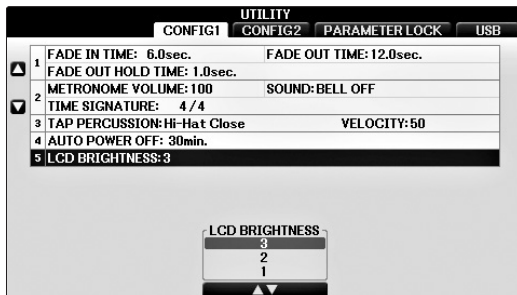

### Ajuste del brillo de la pantalla

#### Incorrecto

La pantalla está más oscura con un ajuste de "1" y más clara con "4".

#### Correcto

La pantalla está más oscura con un ajuste de "1" y más clara con "3".