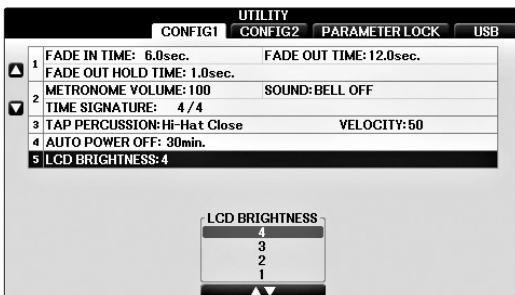

Руководство пользователя CVP-701 — список опечаток

Стр.21

Регулировка яркости экрана

Неправильно

При значении «1» яркость минимальна, при значении «4» — максимальна.