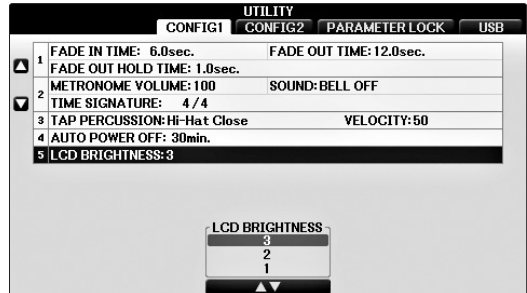

### Ajuste do brilho do visor

#### Incorrecto

O visor é mais escuro em uma configuração de “1” e mais claro em “4”.

#### Correto

O visor é mais escuro em uma configuração de “1” e mais claro em “3”.