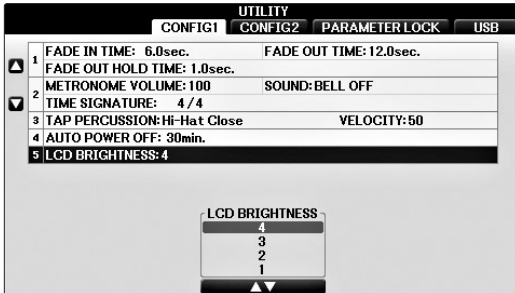

Página 21

Ajuste do brilho do visor

Incorrecto

O visor é mais escuro em uma configuração de “1” e mais claro em “4”.