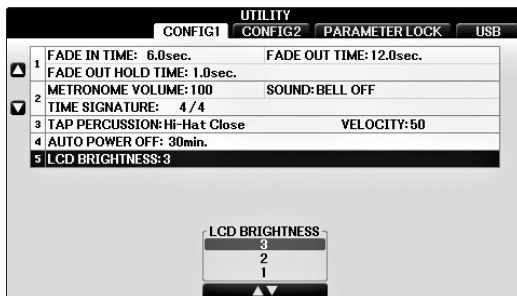

Correct

L'écran est à son niveau le plus sombre avec un réglage de « 1 » et le plus lumineux avec un réglage de « 3. »