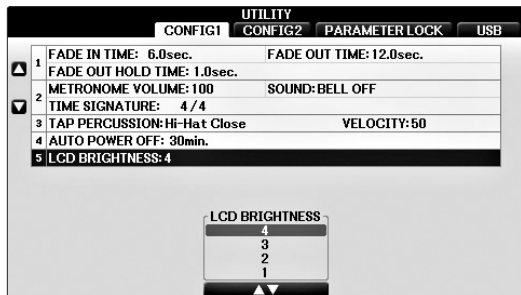

CVP-701 Manual de instrucciones - Fe de erratas

Página 21

Ajuste del brillo de la pantalla

Incorrecto

La pantalla está más oscura con un ajuste de "1" y más clara con "4".