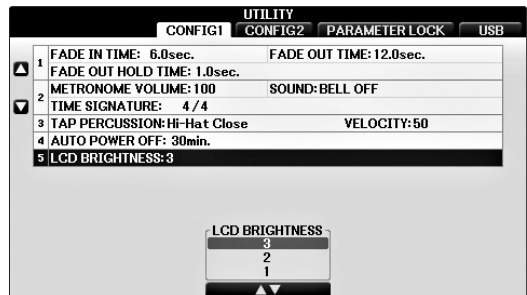

Richtig

Die dunkelste Einstellung ist „1“, die hellste Einstellung ist „3“.