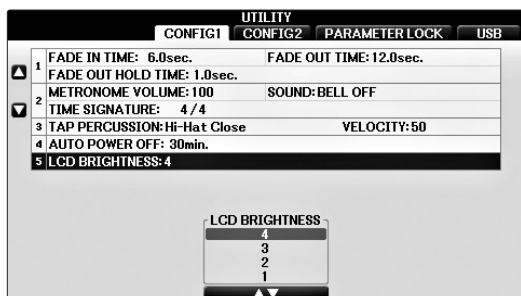

21ページ

画面の明るさを調整する

誤

1が一番暗く、4が一番明るくなります。