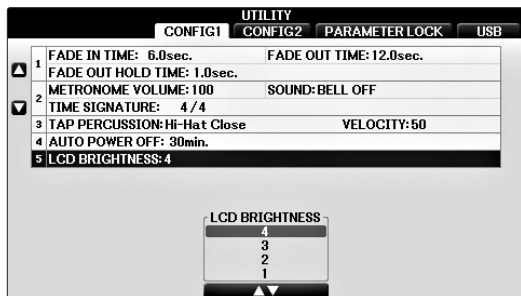

Page 21

Réglage de la luminosité de l'écran.

Incorrect

L'écran est à son niveau le plus sombre avec un réglage de « 1 » et le plus lumineux avec un réglage de « 4. »