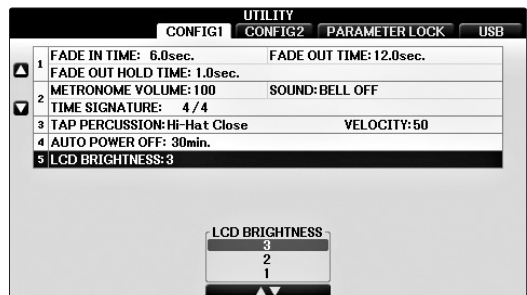

Правильно

При значении «1» яркость минимальна, при значении «3» — максимальна.