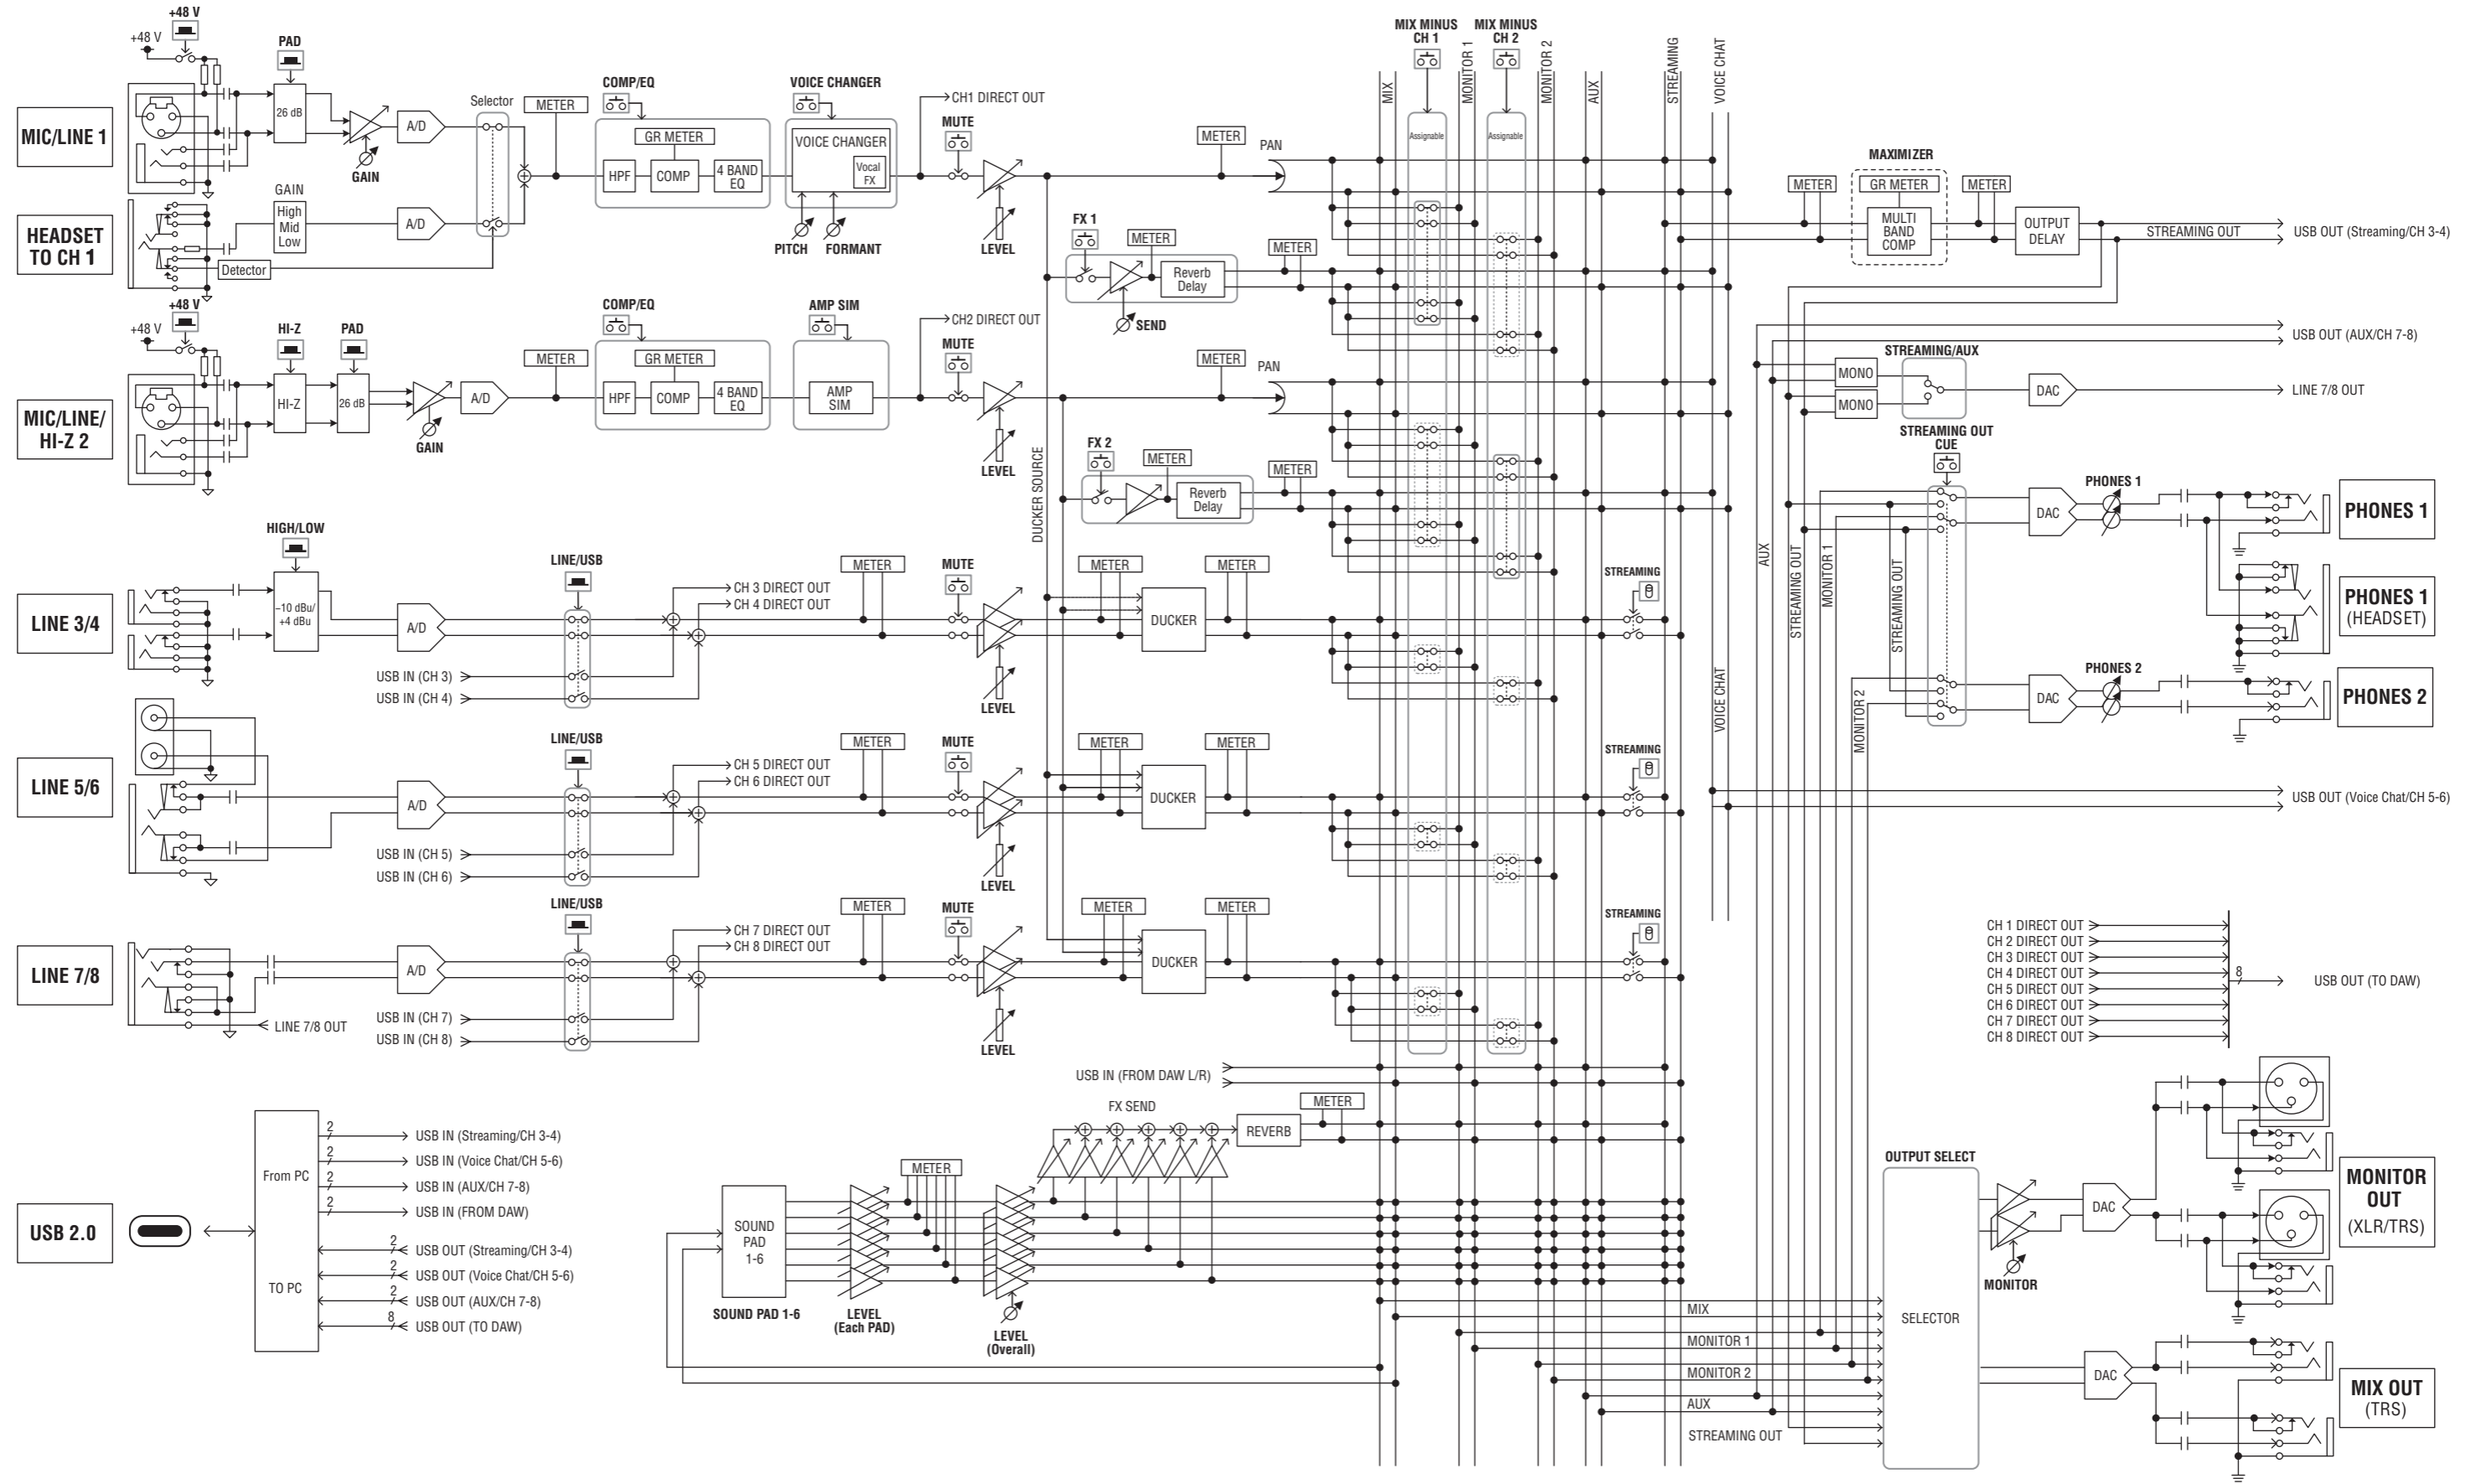

# LIVE STREAMING MIXER

## Block and Level Diagrams / Schémas fonctionnel et de niveau / 方框分层流图 / 方塊與位準圖

### AG08 Mixer Block Diagram (Windows)

# AG08 Mixer Block Diagram (iPhone/iPad)