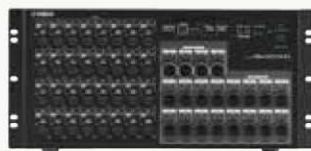

## | SERIE RACK I/O

CONFERENCIAS

EN DIRECTO

TRANSMISIÓN  
AÉREA**ENTRADA/SALIDA (I/O) REMOTA DE ALTAS PRESTACIONES PARA LA SERIE CL  
Y OTRAS MESAS DE MEZCLAS DIGITALES.**

- Rendimiento sonoro que obtiene lo mejor de cualquier sistema.
- El protocolo de red Dante contribuye a una mayor flexibilidad y capacidad de ampliación del sistema.
- Compatible con las mesas de la serie CL así como con otros sistemas basados en Dante.
- Compensación automática en la etapa digital para los cambios de ganancia analógicos (solo serie CL).
- Cuatro modelos para adaptarse con flexibilidad a los requerimientos de cualquier sistema.

RIO3224-D

RIO1608-D

RI8-D

RO8-D

**ENTRADAS/SALIDAS DE RACK DANTE**

	<b>RIO3224-D</b>	<b>RIO1608-D</b>	<b>RI8-D</b>	<b>RO8-D</b>	<b>RO8-DEC</b>
ENTRADAS ANALÓGICAS	32	16	8	-	-
SALIDAS ANALÓGICAS	16	8	-	8	8
SALIDAS DIGITALES	4 pares AES/EBU	-	-	-	-
ENTRADAS/ SALIDAS DE RED	32 x 24 Dante	16 x 8 Dante	8 x 0 Dante	0 x 8 Dante	0 x 8 Dante
CONECTORES	32 entradas XLR/16 salidas XLR AES/EBU XLR x 4 EtherCON x 2	16 entradas XLR/8 salidas XLR EtherCON x 2	8 entradas XLR 2 x RJ45	8 salidas XLR 2 x RJ45	8 salidas XLR 2x EtherCON
CONTROL DE PREAMPLIFICADOR	QL/CL, R-Remote	QL/CL, R-Remote	QL/CL, R-Remote	QL/CL, R-Remote	QL/CL, R-Remote